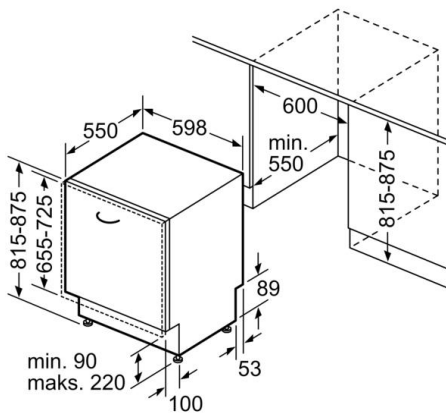

Teknisk data

Energieffektivitetsklasse: C
Energiforbrug for 100 cyklusser Eco-programmet: 75 kWh
Maksimalt antal kuverter: 14
Vandforbrug for eco-programmet i liter pr. cyklus: 9,5 l
Programmets varighed: 3:55 h
Luftbåren, akustisk støjemission: 42 dB(A) re 1 pW
Luftbåren akustisk støjemissionsklasse: B
Installation: Indbygning
Højde på aftagelig topplade: 0 mm
Produktmål: 815 x 598 x 550 mm
Niche mål ved indbygning (H x B x D): 815-875 x 600 x 550 mm
Godkendelse af certifikater: CE, VDE
Dybde med åben dør 90 grader: 1150 mm
Regulerbare ben: Ja - alt forfra
Maksimal regulering af stilleben: 60 mm
Regulerbar sokkel: Horisontal og vertikal
Nettovægt: 46,202 kg
Bruttovægt: 48,5 kg
Tilslutningseffekt: 2400 W
Strømstyrke: 10 A
Elementspænding: 220-240 V
Frekvens: 50; 60 Hz
Længde på elledning: 175 cm
Stiktype: Schukostik med jord
Tilgangsslange, længde: 165 cm
Afløbsslange: 190 cm
EAN-kode: 4242005195893
Installation: Fuldintegreret

**Serie | 6, Fuldt integrerbar opvaskemaskine,
60 cm
SMV6ZCX07E**

Mål i mm